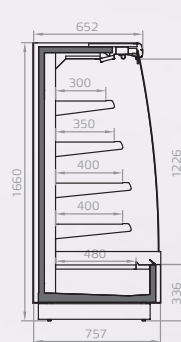

KALIFORNIA Q 400 1660 H M2

RAL:	1021	6032	7024	wooden decor:
	3020	7037	9006	oak
	5007	7047	9010	cherry
			9011