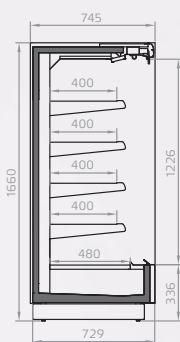

KALIFORNIA Q 400 1660 M1

RAL:	1021	6032	7024	wooden decor:
	3020	7037	9006	oak
	5007	7047	9010	cherry
			9011