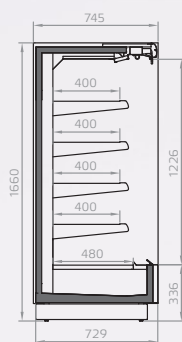

KALIFORNIA Q 400 1660 M2

RAL:	1021	6032	7024	wooden decor:
	3020	7037	9006	oak
	5007	7047	9010	cherry
			9011