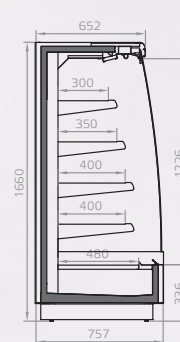

KALIFORNIA Q 400 1660 H M1

RAL:	1021	6032	7024	wooden decor:
	3020	7037	9006	oak
	5007	7047	9010	cherry
			9011