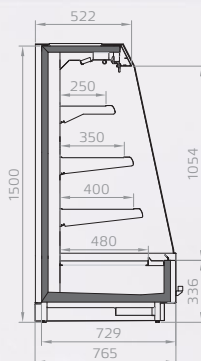

KALIFORNIA Q 1500 M2/M1