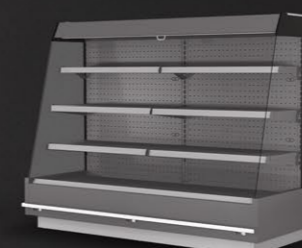

Prístenná chladiaca vitrína Kalifornia Q 400/1500 je určená pre predaj lahôdok, údenín, syrov a pod. Je prispôsobená pre zostavenie elegantných ostrovov spolu s hlavovým modulom. Presklené bočnice otvárajú pohľad na vystavený tovar aj z boku. Spodná polica vo vani spolu s 3 radmi prestaviteľných políc poskytujú dostatok výstavnej plochy pre chladený tovar.

Vďaka možnosti farebného prispôsobenia celej vitríny a možnosti doplnenia o rôzne príslušenstvá, vhodne doplní každý interiér.

The Kalifornia Q 400/1500 is designed for the display and sale of delicacies, cheeses, sausages, etc. The cabinet enables the creating of islands with a shop around module. Panoramic endwalls make way for open views from the sides of the cabinet. Lower shelf levels with 3 adjustable shelves give sufficient display area to products.

The Kalifornia Q 400/1500 creates an elegant addition to the interior of a shop and has the possibility to be manufactured in various colours and accessories.

Пристенная горка Kalifornia Q 400/1500 разработана для продажи деликатесов, сыров, овощей и прочей продукции. Благодаря торцевым элементам горки можно составлять в «острова». Панорамные боковые панели обеспечивают прекрасный обзор. Увеличенная вкладка за счет базовой и трех навесных полок, регулируемых по высоте.

Широкая цветовая гамма отделки и набор аксессуаров позволят дополнить интерьер вашего магазина.