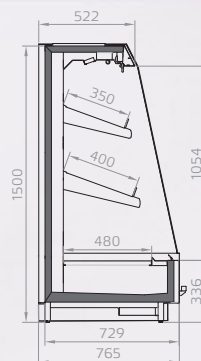

KALIFORNIA Q 1500 H