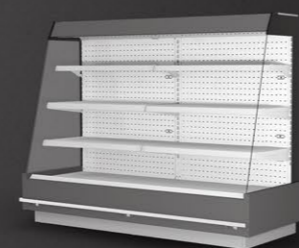

# KALIFORNIA<sup>Q</sup> 1500

PRÍSTENNÁ CHLADIACA VITRÍNA

WALL CABINET

ОХЛАЖДАЕМАЯ ГОРКА

Prístenná chladiaca vitrína Kalifornia Q 400/1500 je určená pre predaj lahôdok, údenín, syrov a pod. Je prispôsobená pre zostavenie elegantných ostrovov spolu s hlavovým modulom. Presklené bočnice otvárajú pohľad na vystavený tovar aj z boku. Spodná polica vo vani spolu s 3 radmi prestaviteľných políc poskytujú dostatok výstavnej plochy pre chladený tovar.

Vďaka možnosti farebného prispôsobenia celej vitríny a možnosti doplnenia o rôzne príslušenstvá, vhodne doplní každý interiér.

The Kalifornia Q 400/1500 is designed for the display and sale of delicacies, cheeses, sausages, etc. The cabinet enables the creating of islands with a shop around module. Panoramic endwalls make way for open views from the sides of the cabinet. Lower shelf levels with 3 adjustable shelves give sufficient display area to products.

The Kalifornia Q 400/1500 creates an elegant addition to the interior of a shop and has the possibility to be manufactured in various colours and accessories.

Пристенная горка Kalifornia Q 400/1500 разработана для продажи деликатесов, сыров, овощей и прочей продукции. Благодаря торцевым элементам горки можно составлять в «острова». Панорамные боковые панели обеспечивают прекрасный обзор. Увеличенная вкладка за счет базовой и трех навесных полок, регулируемых по высоте.

Широкая цветовая гамма отделки и набор аксессуаров позволят дополнить интерьер вашего магазина.

Model Model Модель	Dĺžka (mm) Length (mm) Длина (мм)	Výstavná plocha (m <sup>2</sup> ) Total display area TDA (m <sup>2</sup> ) Выставочная площадь (м <sup>2</sup> )	Úžitková plocha (m <sup>2</sup> ) Total usable area (m <sup>2</sup> ) Общая полезная площадь (м <sup>2</sup> )	Objem (l) Volume (l) Объем (л)
		M2, M1	M2, M1	M2, M1
Q 400/1500 1250	1250	1,42	1,25	356
Q 400/1500 1875	1875	2,13	1,88	540
Q 400/1500 2500	2500	2,84	2,5	724
Q 400/1500 3750	3750	4,26	3,75	1093
Q 400/1500 H		1,74	1,53	439