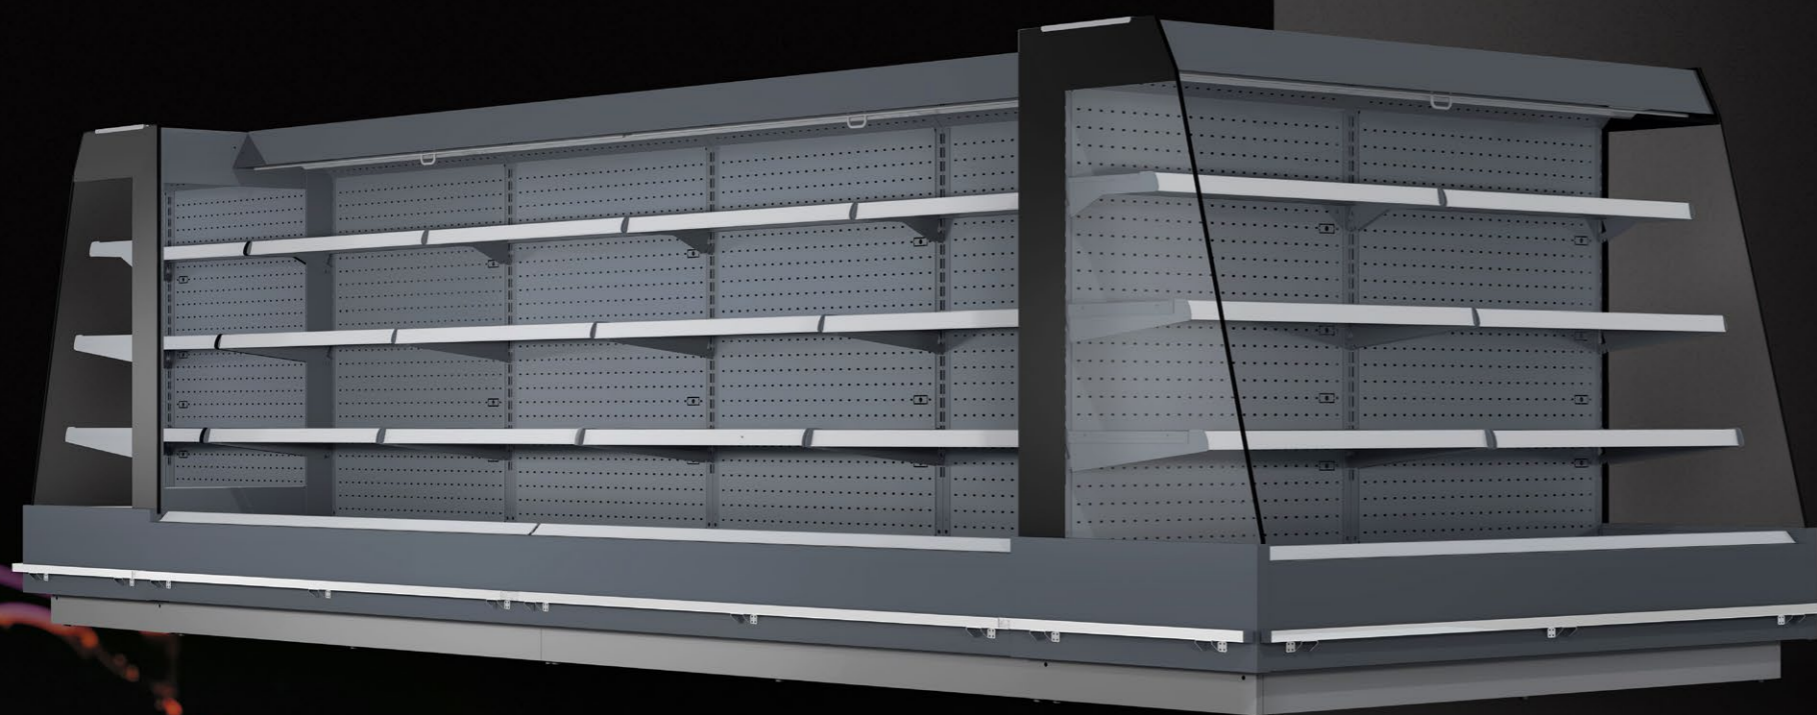

# KALIFORNIA<sup>Q</sup> 1500

PRÍSTENNÁ CHLADIACA VITRÍNA

WALL CABINET

ОХЛАЖДАЕМАЯ ГОРКА

Prístenná chladiaca vitrína Kalifornia Q 400/1500 je určená pre predaj lahôdok, údenín, syrov a pod. Je prispôsobená pre zostavenie elegantných ostrovov spolu s hlavovým modulom. Presklené bočnice otvárajú pohľad na vystavený tovar aj z boku. Spodná polica vo vani spolu s 3 radmi prestaviteľných políc poskytujú dostatok výstavnej plochy pre chladený tovar.

Vďaka možnosti farebného prispôsobenia celej vitríny a možnosti doplnenia o rôzne príslušenstvá, vhodne doplní každý interiér.

The Kalifornia Q 400/1500 is designed for the display and sale of delicacies, cheeses, sausages, etc. The cabinet enables the creating of islands with a shop around module. Panoramic endwalls make way for open views from the sides of the cabinet. Lower shelf levels with 3 adjustable shelves give sufficient display area to products.

The Kalifornia Q 400/1500 creates an elegant addition to the interior of a shop and has the possibility to be manufactured in various colours and accessories.

Пристенная горка Kalifornia Q 400/1500 разработана для продажи деликатесов, сыров, овощей и прочей продукции. Благодаря торцевым элементам горки можно составлять в «острова». Панорамные боковые панели обеспечивают прекрасный обзор. Увеличенная вкладка за счет базовой и трех навесных полок, регулируемых по высоте.

Широкая цветовая гамма отделки и набор аксессуаров позволят дополнить интерьер вашего магазина.

Model Model Модель	Dĺžka (mm) Length (mm) Длина (мм)	Výstavná plocha (m <sup>2</sup> ) Total display area TDA (m <sup>2</sup> ) Выставочная площадь (м <sup>2</sup> )	Úžitková plocha (m <sup>2</sup> ) Total usable area (m <sup>2</sup> ) Общая полезная площадь (м <sup>2</sup> )	Objem (l) Volume (l) Объем (л)
		M2, M1	M2, M1	M2, M1
Q 400/1500 1250	1250	1,42	1,25	356
Q 400/1500 1875	1875	2,13	1,88	540
Q 400/1500 2500	2500	2,84	2,5	724
Q 400/1500 3750	3750	4,26	3,75	1093
Q 400/1500 H		1,74	1,53	439