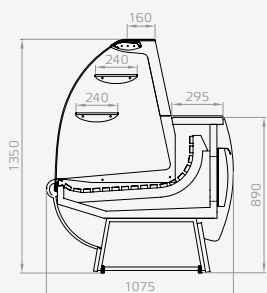

Pastorkalt a.s. dodáva na objednávku nasledovné príslušenstvo:

- Krájacia doska
- Držiak na papier
- Osvetlenie sklenných polic

The cabinet designed for the sale of cakes and pastries, has been designed with built in condensing unit, in 3 model lengths: 10, 20 and 30 (937, 1875 and 2812 mm). There is a possibility to multiplex the cabinet and incorporate an intermediate service counter. The display area of the Karolina cabinet is made of stainless steel. All the insulated parts sidewalls and stainless working table are produced from polyurethane injected panels. Front curved glass is manufactured from tempered safety glass. There is a stainless drawer accessible from the rear and the 3 glass shelves increase the display area of the cabinet.

Pastorkalt a.s. can also supply following accessories as required:

- Cutting board
- Paper holder
- Under shelf lighting to glass shelves

Витрина предназначена для продажи тортов, десертов (кондитерская). Стандартно производится с агрегатом в 3 длинах 10, 20 и 30 (937, 1875, 2812 мм). Витрины можно стыковать в небольшие линии с расчетным столиком. Выставочная площадь и столешница выполнены из нержавеющей стали, все изолируемые части и боковины из пенополиуретана. Витрина имеет закаленное фронтальное стекло. Для удобства обслуживания в задней части находится выдвижной ящик, выполненный из нержавеющей стали, составляющий вместе с 3 стеклянными полками выставочную площадь.

Pastorkalt a.s. по заказу поставляет сл. аксессуары:

- нарезная доска
- держатель бумаги
- освещение стеклянных полок

KAROLINA S

KAROLINA P

KAROLINA MP

Model	Dĺžka (mm)	Výstavná plocha (m ²)	Objem (l)	Trieda
Model	Length (mm)	Display surface (m ²)	Volume (l)	Class
Модель	Длина (мм)	Выставочная площадь (м ²)	Объем (л)	Класс
KAROLINA 10 S	937	1,6	210	3H
KAROLINA 20 S	1875	3,2	420	3H
KAROLINA 30 S	2812	4,8	630	3H