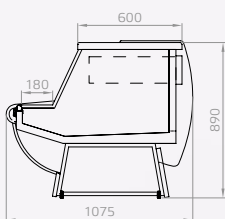

Pastorkalt a.s. dodáva na objednávku nasledovné príslušenstvo:

- Krájacia doska
- Držiak na papier
- Osvetlenie sklenných polic

The cabinet designed for the sale of cakes and pastries, has been designed with built in condensing unit, in 3 model lengths: 10, 20 and 30 (937, 1875 and 2812 mm). There is a possibility to multiplex the cabinet and incorporate an intermediate service counter. The display area of the Karolina cabinet is made of stainless steel. All the insulated parts sidewalls and stainless working table are produced from polyurethane injected panels. Front curved glass is manufactured from tempered safety glass. There is a stainless drawer accessible from the rear and the 3 glass shelves increase the display area of the cabinet.

Pastorkalt a.s. can also supply following accessories as required:

- Cutting board
- Paper holder
- Under shelf lighting to glass shelves

Витрина предназначена для продажи тортов, десертов (кондитерская). Стандартно производится с агрегатом в 3 длинах 10, 20 и 30 (937, 1875, 2812 мм). Витрины можно стыковать в небольшие линии с расчетным столиком. Выставочная площадь и столешница выполнены из нержавеющей стали, все изолируемые части и боковины из пенополиуретана. Витрина имеет закаленное фронтальное стекло. Для удобства обслуживания в задней части находится выдвижной ящик, выполненный из нержавеющей стали, составляющий вместе с 3 стеклянными полками выставочную площадь.

Pastorkalt a.s. по заказу поставляет сл. аксессуары:

- нарезная доска
- держатель бумаги
- освещение стеклянных полок

KAROLINA S

KAROLINA P

KAROLINA MP

Model	Dĺžka (mm)	Výstavná plocha (m ²)	Objem (l)	Trieda
Model	Length (mm)	Display surface (m ²)	Volume (l)	Class
Модель	Длина (мм)	Выставочная площадь (м ²)	Объем (л)	Класс
KAROLINA 10 S	937	1,6	210	3H
KAROLINA 20 S	1875	3,2	420	3H
KAROLINA 30 S	2812	4,8	630	3H