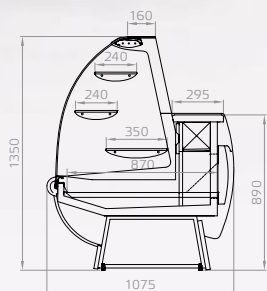

Pastorkalt a.s. dodáva na objednávku nasledovné príslušenstvo:

- Krájacia doska
- Držiak na papier
- Osvetlenie sklenných polic

The cabinet designed for the sale of cakes and pastries, has been designed with built in condensing unit, in 3 model lengths: 10, 20 and 30 (937, 1875 and 2812 mm). There is a possibility to multiplex the cabinet and incorporate an intermediate service counter. The display area of the Karolina cabinet is made of stainless steel. All the insulated parts sidewalls and stainless working table are produced from polyurethane injected panels. Front curved glass is manufactured from tempered safety glass. There is a stainless drawer accessible from the rear and the 3 glass shelves increase the display area of the cabinet.

Pastorkalt a.s. can also supply following accessories as required:

- Cutting board
- Paper holder
- Under shelf lighting to glass shelves

Витрина предназначена для продажи тортов, десертов (кондитерская). Стандартно производится с агрегатом в 3 длинах 10, 20 и 30 (937, 1875, 2812 мм). Витрины можно стыковать в небольшие линии с расчетным столиком. Выставочная площадь и столешница выполнены из нержавеющей стали, все изолируемые части и боковины из пенополиуретана. Витрина имеет закаленное фронтальное стекло. Для удобства обслуживания в задней части находится выдвижной ящик, выполненный из нержавеющей стали, составляющий вместе с 3 стеклянными полками выставочную площадь.

Pastorkalt a.s. по заказу поставляет сл. аксессуары:

- нарезная доска
- держатель бумаги
- освещение стеклянных полок

KAROLINA S

KAROLINA P

KAROLINA MP

Model	Dĺžka (mm)	Výstavná plocha (m ²)	Objem (l)	Trieda
Model	Length (mm)	Display surface (m ²)	Volume (l)	Class
Модель	Длина (мм)	Выставочная площадь (м ²)	Объем (л)	Класс
KAROLINA 10 S	937	1,6	210	3H
KAROLINA 20 S	1875	3,2	420	3H
KAROLINA 30 S	2812	4,8	630	3H