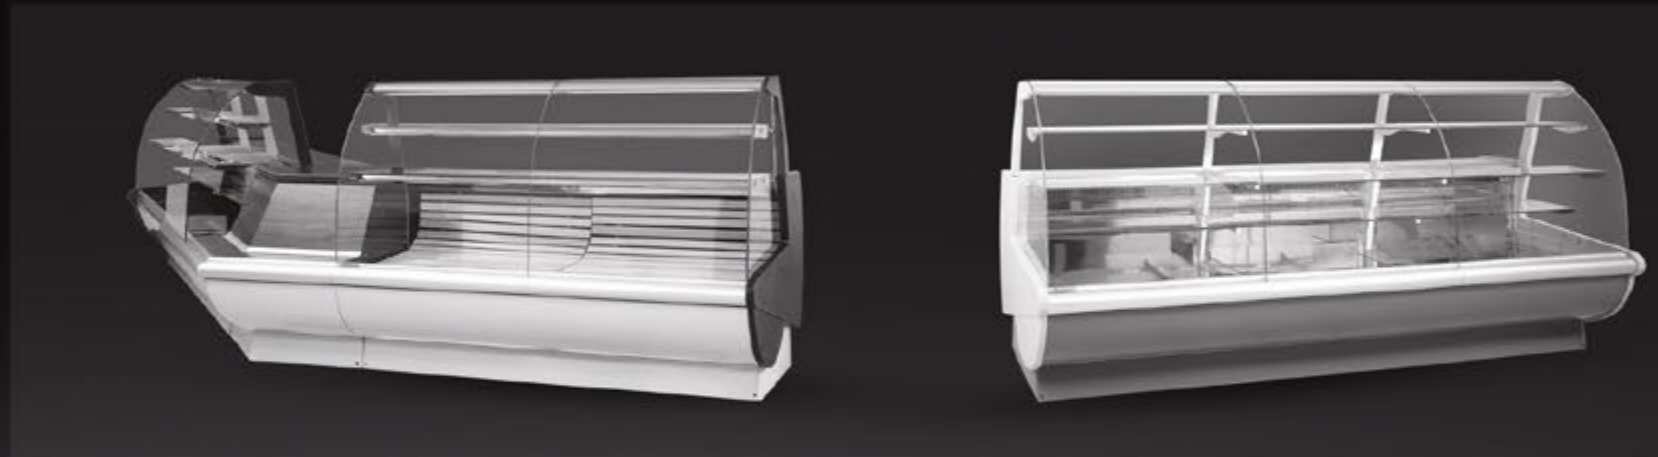

KAROLINA

OBSLUŽNÉ VITRÍNY
DISPLAY CABINETS
ОХЛАЖДАЕМЫЕ ВИТРИНЫ

KAROLINA

OBSLUŽNÉ VITRÍNY
DISPLAY CABINETS
ОХЛАЖДАЕМЫЕ ВИТРИНЫ

Vitrína určená na predaj zákuskov. Vyrába sa so zabudovaným agregátom v 3 moduloch 10, 20 a 30 (937, 1875, 2812 mm). Vitrínu je možné spájať do menších celkov s manipulačným stolíkom. Výstavná plocha je z nerezového plechu. Všetky izolované časti, bočnice a antikorová pracovná doska sú vyplnené polyuretánom. Čelné oblé sklo je kalené. Pre jednoduchšiu obsluhu je zo zadnej časti prístupná nerezová zásuvka, tvoriaca výstavnú plochu spolu s 3 sklennými policami.

Pastorkalt a.s. dodáva na objednávku nasledovné príslušenstvo:

- Krájacia doska
- Držiak na papier
- Osvetlenie sklenných polic

The cabinet designed for the sale of cakes and pastries, has been designed with built in condensing unit, in 3 model lengths: 10, 20 and 30 (937, 1875 and 2812 mm). There is a possibility to multiplex the cabinet and incorporate an intermediate service counter. The display area of the Karolina cabinet is made of stainless steel. All the insulated parts sidewalls and stainless working table are produced from polyurethane injected panels. Front curved glass is manufactured from tempered safety glass. There is a stainless drawer accessible from the rear and the 3 glass shelves increase the display area of the cabinet.